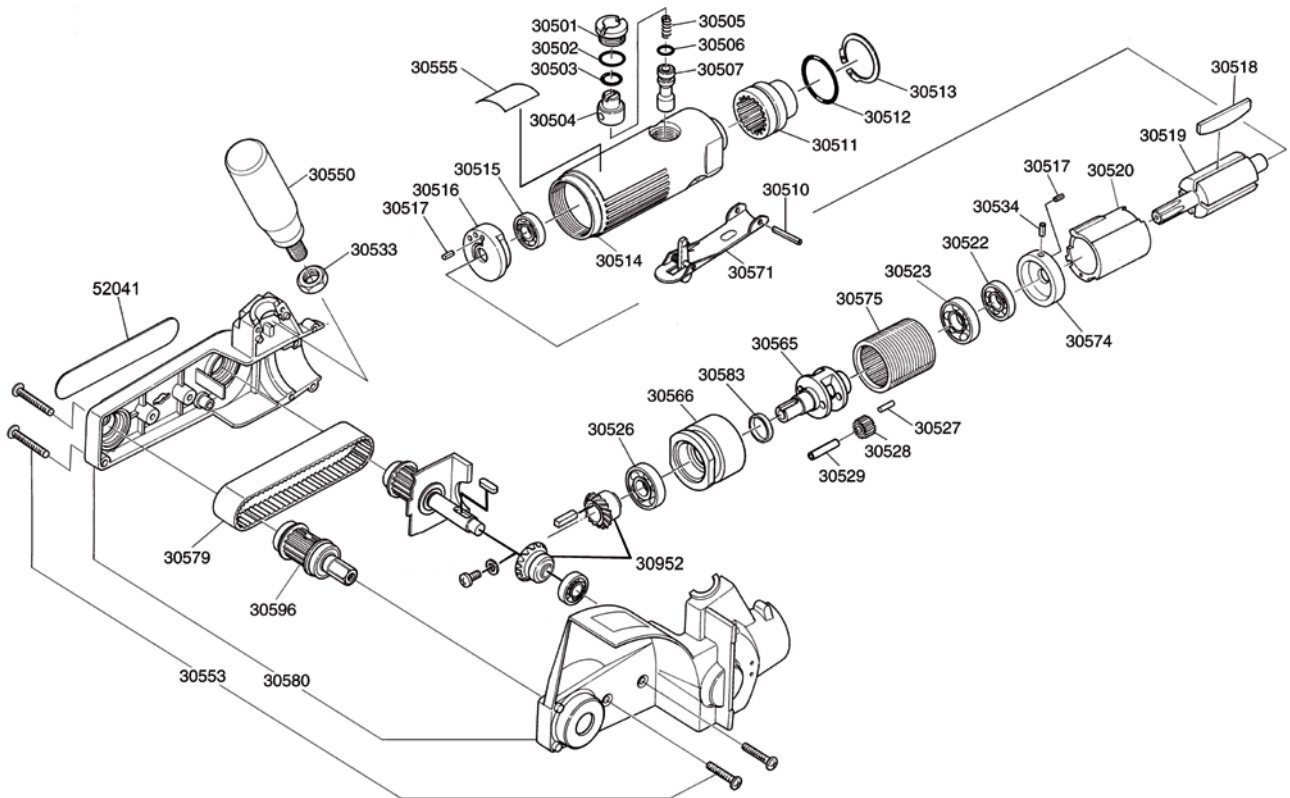

Explosionszeichnung | Exploded Drawing

# MONTI

YOUR SURFACE – OUR PASSION

Art.-Nr. Item Code	Bezeichnung   Description
30501	Ventilschraube   Valve Screw
30502	O-Ring
30503	O-Ring
30504	Luftregulierung   Air Regulator
30505	Feder   Spring
30506	O-Ring
30507	Ventilschaft   Valve Stem
30510	Stift   Pin
30511	Ablufthülse   Exhaust Sleeve
30512	O-Ring
30513	Sicherungsring   Circlip
30514	Motorgehäuse   Motor Housing
30515	Kugellager   Ball Bearing
30516	Endplatte, hintere   Rear End Plate
30517	Stift   Pin
30518	Lamellen-Set   Rotor-Blade-Set
30519	Rotor
30520	Zylinder   Cylinder
30522	Kugellager   Ball Bearing
30523	Kugellager   Ball Bearing
30526	Kugellager   Ball Bearing

Art.-Nr. Item Code	Bezeichnung   Description
30527	Stift-Set   Pin Set
30528	Zahnrad-Set   Gear Wheel Set
30529	Stift-Set   Pin Set
30533	Sechskantmutter   Hex-Nut
30534	Stift   Pin
30550	Handgriff   Handle
30553	Schraubenset   Screw Set
30555	MONTI Sicherheitslabel Company & Personal Safety Label
30565	Käfig   Cage
30566	Gehäusekappe   Housing Cover
30571	Abzugshebel   Trigger
30574	Endplatte, vordere   Front End Plate
30575	Getriebegehäuse   Gear Housing
30579	Zahnriemen   Tooth Belt
30580	Gehäuse   Housing
30583	Distanzscheibe   Space Washer
30596	Zahnriemenantrieb   Tooth Belt Output
30952	MBX® Getriebe-Reparatur-Set PHD MBX® Transmission-Repair-Set PHD
52041	MBX® Typenschild Automotive PHD MBX® Name Plate PHD